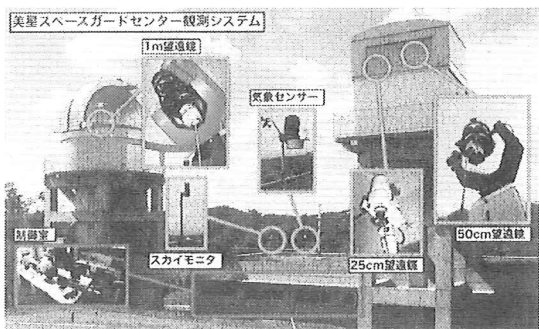

Key Words: Space debris, Spaceguard, Science Cafe

1 はじめに

日本スペースガード協会は日本におけるスペースガードの観測・研究を推進するとともに、教育普及の活動にも積極的に取り組んでいる。美星サイエンスカフェは、日本スペースガード協会が観測業務を遂行している「美星スペースガードセンター」のある岡山県井原市美星町の周辺地域への教育普及を目的として4年ほど前から取り組んでいるサイエンスカフェ形式の講演会である。

図1 美星スペースガードセンターと観測機器等

2 美星スペースガードセンター

美星スペースガードセンター(以下「BSGC」とする)は、スペースデブリ及び地球接近小惑星等の観測を目的とする施設として、財団法人日本宇宙フォーラム(JSF)が、文部科学省の特別電源所在県科学技術振興事業補助金により整備したもので(1999年に完成)、主な利用者は宇宙航空研究開発機構(JAXA)であり、観測業務はNPO法人日本スペースガード協会に委託し実行している。主な観測機器としては口径1m光学望遠鏡(F3、視野角3度)と口径50cm光学望遠鏡(F2、視野角2度)があ

る(図1)。

3 美星サイエンスカフェ

2007年11月に第一回目を開催して以降、夏・冬の年2回定期開催している。講演は2回それぞれ30分程度とし途中の休憩時間を含め全体で90分程度である。内容はスペースガード関連のものを中心として宇宙に関するものとしBSGC観測者が講演を行う。地域の飲食店の一角を会場(定員20名程度、図2)としている。参加者は毎回15～20名程度で2011年11月までにのべ125名の方の参加があった(図3)。毎回実施しているアンケートと参加者の直接の感想から講演内容、イベントの雰囲気についてはおおむね良好である。