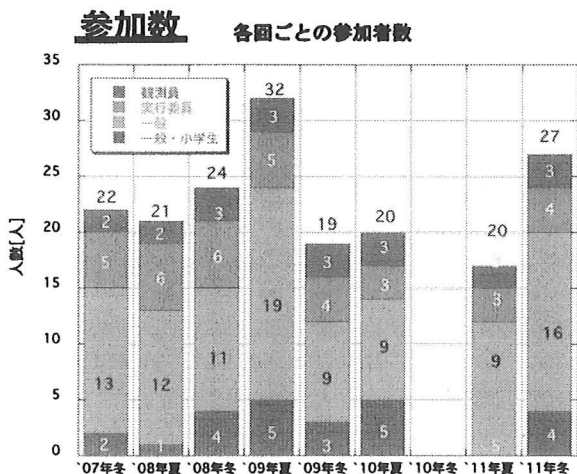

る(図1)。

3 美星サイエンスカフェ

2007年11月に第一回目を開催して以降、夏・冬の年2回定期開催している。講演は2回それぞれ30分程度とし途中の休憩時間を含め全体で90分程度である。内容はスペースガード関連のものを中心として宇宙に関するものとしBSGC観測者が講演を行う。地域の飲食店の一角を会場(定員20名程度、図2)としている。参加者は毎回15～20名程度で2011年11月までにのべ125名の方の参加があった(図3)。毎回実施しているアンケートと参加者の直接の感想から講演内容、イベントの雰囲気についてはおおむね良好である。

図2 美星サイエンスカフェの会場の様子

活動の特徴として、運営は一般から募ったボランティアスタッフの協力でなされているということがある。会場準備や当日の実務などはもちろんのこと、BSGCス

タッフのみの活動で無かったということが4年間の継続開催の活力の源であったといえる。また、イベントを通してできた人的つながりによって近隣地域での講演会開催へと活動の輪が広がっている(図4)。

図3 参加者数の推移

美星サイエンスカフェから広がるカフェの輪

- 2009年 3月15日 河合塾講演会・名古屋
- 2009年 7月5日 河合塾講演会・岐阜
- 2009年 8月22日 笠岡市大島地区サイエンスカフェ
=実行委員の居住地での出張カフェ
- 2009年11月18日 都立八王子東 PTA講演会
- 2010年 1月20日 福山市内浦小学校出前授業
- 2011年 7月9日 井原市美星図書館 科学教室
- 2012年 1月25日 福山市老人大学 講義
- 2012年(計画中) サイエンスカフェin遙照山ホテル
=実行委員の友人の職場で出張カフェ